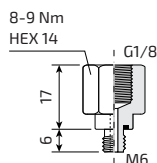

FITTINGS for AT HOSES

AUTOMOTIVE LINE

AT hortumlar için bağlantılar

FITTINGS FOR LINKING GAS SPRINGS, CONTROL PANELS AND DISTRIBUTION BLOCKS

GAZLI YAY BAĞLAMAK İÇİN BAĞLANTI PARÇALARI, KONTROL PANELLERİ VE DAĞITIM BLOKLARI

Model
Model

AR000

Model
Model

AR090

Model
Model

AR045

Extension fittings which may be needed in case of fixing with half-flanges
Uzatılmış bağlantı parçaları yarım flanşlı montajlarda gerekli olabilir

PL-1/8A

PL-1/8B

M6 to G1/8 side port converter
M6'dan G1/8 yan port çevirici

ARNMF

FITTINGS FOR HOSE-HOSE CONNECTION

HORTUM-HORTUM BAĞLANTILARI

Model
Model

AR270T

Model
Model

AR360T

OTHER ACCESSORIES

DİĞER AKSESUARLAR

Model
Model

CFT-8

HOSE CLIP FOR HOSES Ø8 mm
(10 pc. box)
HORTUM KLİBİ Ø8 mm
HORTUMLAR İÇİN
(10 adet kutu)