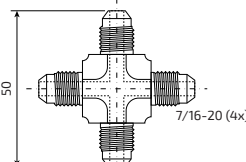

AR045

Extension fittings which may be needed in case of fixing with half-flanges  
Uzatılmış bağlantı parçaları yarım flanşlı montajlarda gerekli olabilir

PL-1/8A

PL-1/8B

M6 to G1/8 side port converter  
M6'dan G1/8 yan port çevirici

## FITTINGS FOR HOSE-HOSE CONNECTION

HORTUM-HORTUM BAĞLANTILARI

Model  
Model

AR270T

Model  
Model

AR360T

## OTHER ACCESSORIES

DİĞER AKSESUARLAR

Model  
Model

CFT-8

HOSE CLIP FOR HOSES Ø8 mm  
(10 pc. box)  
HORTUM KLİBİ Ø8 mm  
HORTUMLAR İÇİN  
(10 adet kutu)