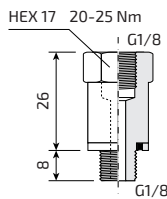

AR045

Extension fittings which may be needed in case of fixing with half-flanges  
Uzatılmış bağlantı parçaları yarım flanşlı montajlarda gerekli olabilir

PL-1/8A

PL-1/8B

M6 to G1/8 side port converter  
M6'dan G1/8 yan port çevirici