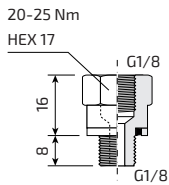

AR045

Extension fittings which may be needed in case of fixing with half-flanges  
Uzatılmış bağlantı parçaları yarım flanşlı montajlarda gerekli olabilir

PL-1/8A

PL-1/8B

M6 to G1/8 side port converter  
M6'dan G1/8 yan port çevirici