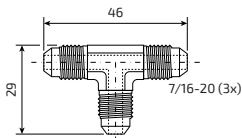

AR045

Extension fittings which may be needed in case of fixing with half-flanges  
Uzatılmış bağlantı parçaları yarım flanşlı montajlarda gerekli olabilir

PL-1/8A

PL-1/8B

M6 to G1/8 side port converter  
M6'dan G1/8 yan port çevirici

## FITTINGS FOR HOSE-HOSE CONNECTION

HORTUM-HORTUM BAĞLANTILARI

Model  
Model

AR270T

Model  
Model

AR360T