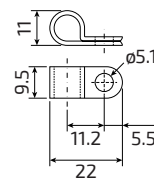

AR045

Extension fittings which may be needed in case of fixing with half-flanges  
Uzatılmış bağlantı parçaları yarım flanşlı montajlarda gerekli olabilir

PL-1/8A

PL-1/8B

M6 to G1/8 side port converter  
M6'dan G1/8 yan port çevirici

## FITTINGS FOR HOSE-HOSE CONNECTION

HORTUM-HORTUM BAĞLANTILARI

Model  
Model

AR270T

Model  
Model

AR360T

## OTHER ACCESSORIES

DİĞER AKSESUARLAR

Model  
Model

CFT-8

HOSE CLIP FOR HOSES Ø8 mm  
(10 pc. box)  
HORTUM KLİBİ Ø8 mm  
HORTUMLAR İÇİN  
(10 adet kutu)