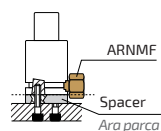

FITTINGS for AT HOSES

AUTOMOTIVE LINE

AT hortumlar için bağlantılar

FITTINGS FOR LINKING GAS SPRINGS, CONTROL PANELS AND DISTRIBUTION BLOCKS

GAZLI YAY BAĞLAMAK İÇİN BAĞLANTI PARÇALARI, KONTROL PANELLERİ VE DAĞITIM BLOKLARI

Model
Model

AR000

Model
Model

AR090

Model
Model

AR045

Extension fittings which may be needed in case of fixing with half-flanges
Uzatılmış bağlantı parçaları yarım flanşlı montajlarda gerekli olabilir

PL-1/8A

PL-1/8B

M6 to G1/8 side port converter
M6'dan G1/8 yan port çevirici

ARNMF

FITTINGS FOR HOSE-HOSE CONNECTION

HORTUM-HORTUM BAĞLANTILARI

Model
Model

AR270T

Model
Model

AR360T

OTHER ACCESSORIES

DİĞER AKSESUARLAR

Model
Model

CFT-8

HOSE CLIP FOR HOSES Ø8 mm
(10 pc. box)
HORTUM KLİBİ Ø8 mm
HORTUMLAR İÇİN
(10 adet kutu)